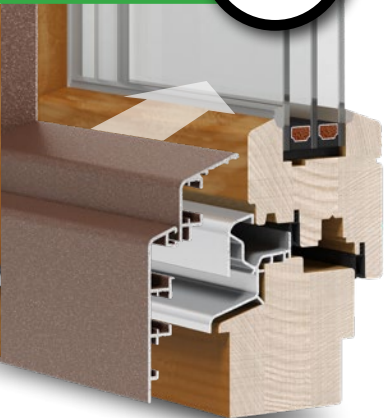

VORHER

NACHER

Einfacher
Schneller
Dauerhafter
und **GÜNSTIGER**
als Sie denken!

Die Aluminiumschalen werden nach Aufmaß passgenau vorgefertigt.

Das ermöglicht eine schnelle, schmutzfreie und kostengünstige Renovierung. Kondenswasserbildung ist aufgrund der hinterlüfteten Profilkonstruktion wirksam ausgeschlossen.

ZWEI PROFILVARIANTEN VERFÜGBAR:

ÜBER 1.000 FARBEN
UND STRUKTUREN
LIEFERBAR.

ALLE FARBEN, DIE
SIE SICH WÜNSCHEN.

Die große Farbauswahl ermöglicht Ihnen die optimale farbliche Anpassung an Ihre vorhandenen Fenster oder etwas komplett Neues.